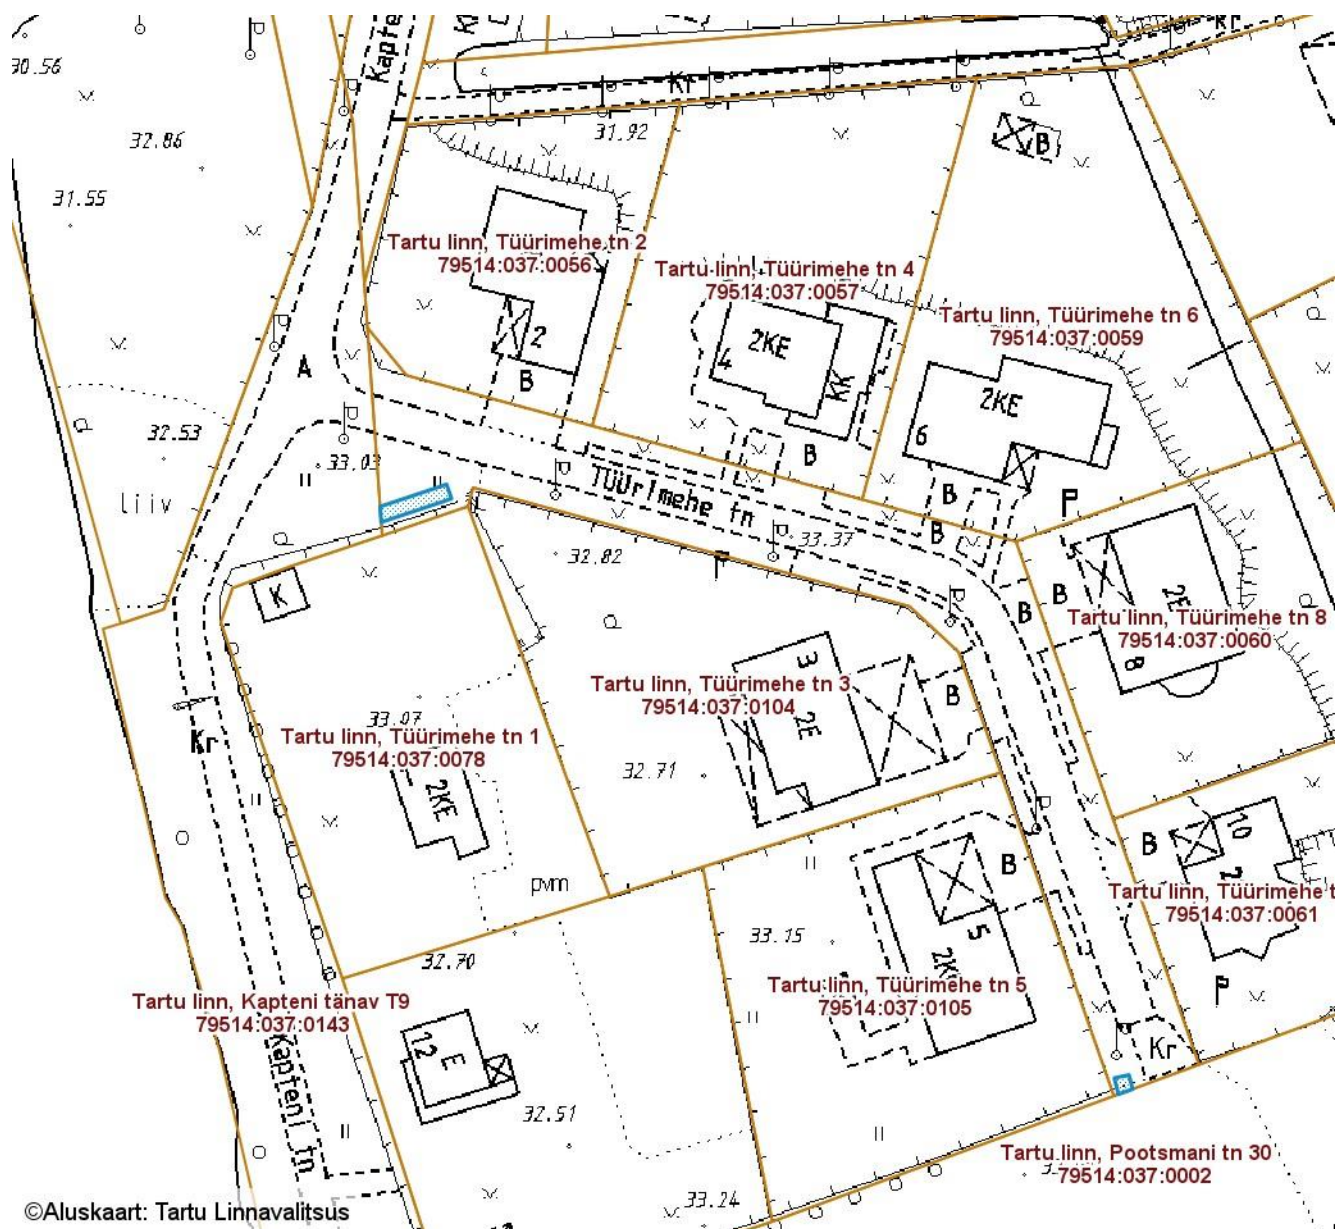

SUNDVALDUSE ALA ASENDIPLAAN

Tartu maakond, Tartu linn, Tartu linn, Tüürimehe tänav T1 (79514:037:0055)

M 1 : 1000

Sundvalduse ala 19 + 4 m²
(0,4 kV maakaabelliin)

Nr	X	Y
1	6476896.38	657388.42
2	6476899.09	657396.56
3	6476899.50	657397.72
4	6476901.39	657397.06
5	6476900.99	657395.91
6	6476898.44	657388.28
7	6476820.71	657485.94
8	6476822.85	657485.40
9	6476823.27	657487.33
10	6476821.39	657487.82